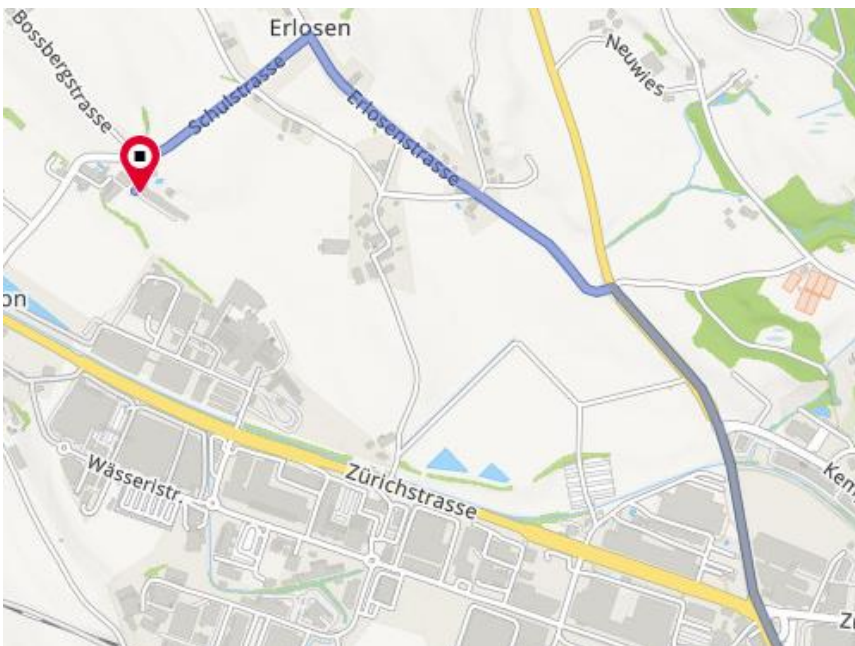

Anfahrt mit dem Auto aus Wetzikon. Adresse für Navi 8340 Hinwil Schulstr. oder Chürtzriedstr.

Anfahrt aus Richtung Hinwil mit dem Auto, Adresse für Navi 8340 Hinwil Schulstr. oder Chürtzriedstr.

Bitte Parkordnung genau beachten, wir befinden uns auf Privatgrund

Öffentlicher Verkehr von Wetzikon herkommend mit Bus 869 bei Bushaltestelle Bossikon aussteigen, und zu Fuss weiter Richtung Schulhaus, dann Richtung Chürtzriedstrasse rechts einbiegen.